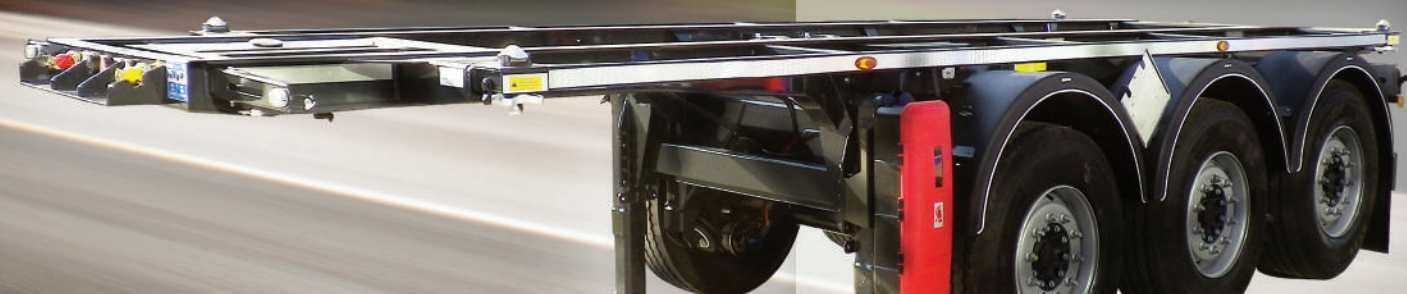

TRASPORTO CONTAINER FISSO
T.C.F.

TECNOKAR
TRAILERS

CARATTERISTICHE

Telaio per trasporto di container o casse mobili di tipo unificato, il TCF è disponibile in quattro modelli principali (20' - 20' tank container - 30' - 40' / 45'). Nei modelli 30' e 40' / 45' sono possibili ulteriori configurazioni per venire incontro a tutte le esigenze. Curato nella struttura per dare il giusto bilanciamento tra resistenza, stabilità, durata e peso. Di serie si fornisce la dotazione ADR di base, da completare in base alle specifiche necessità.