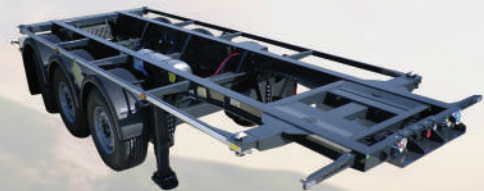

CONFIGURAZIONI

40'/45'

20' FISSO